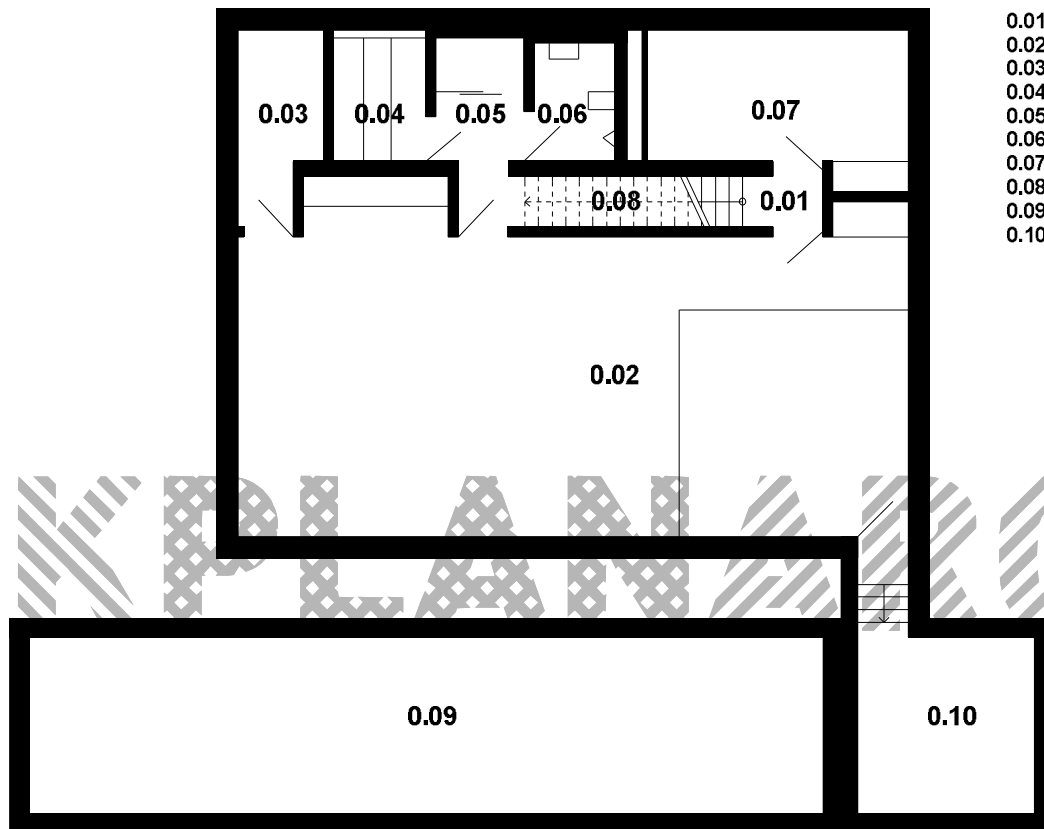

PŮDORYS 1.PP

- 0.01 PŘEDSÍŇ
- 0.02 SKLEP
- 0.03 SKLAD
- 0.04 SAUNA
- 0.05 SPRACHA
- 0.06 WC
- 0.07 PRÁDELNA
- 0.08 SCHODIŠTĚ
- 0.09 BAZÉN
- 0.10 TECHNICKÁ ŠACHTA

OK PLAN ARCHITECTS