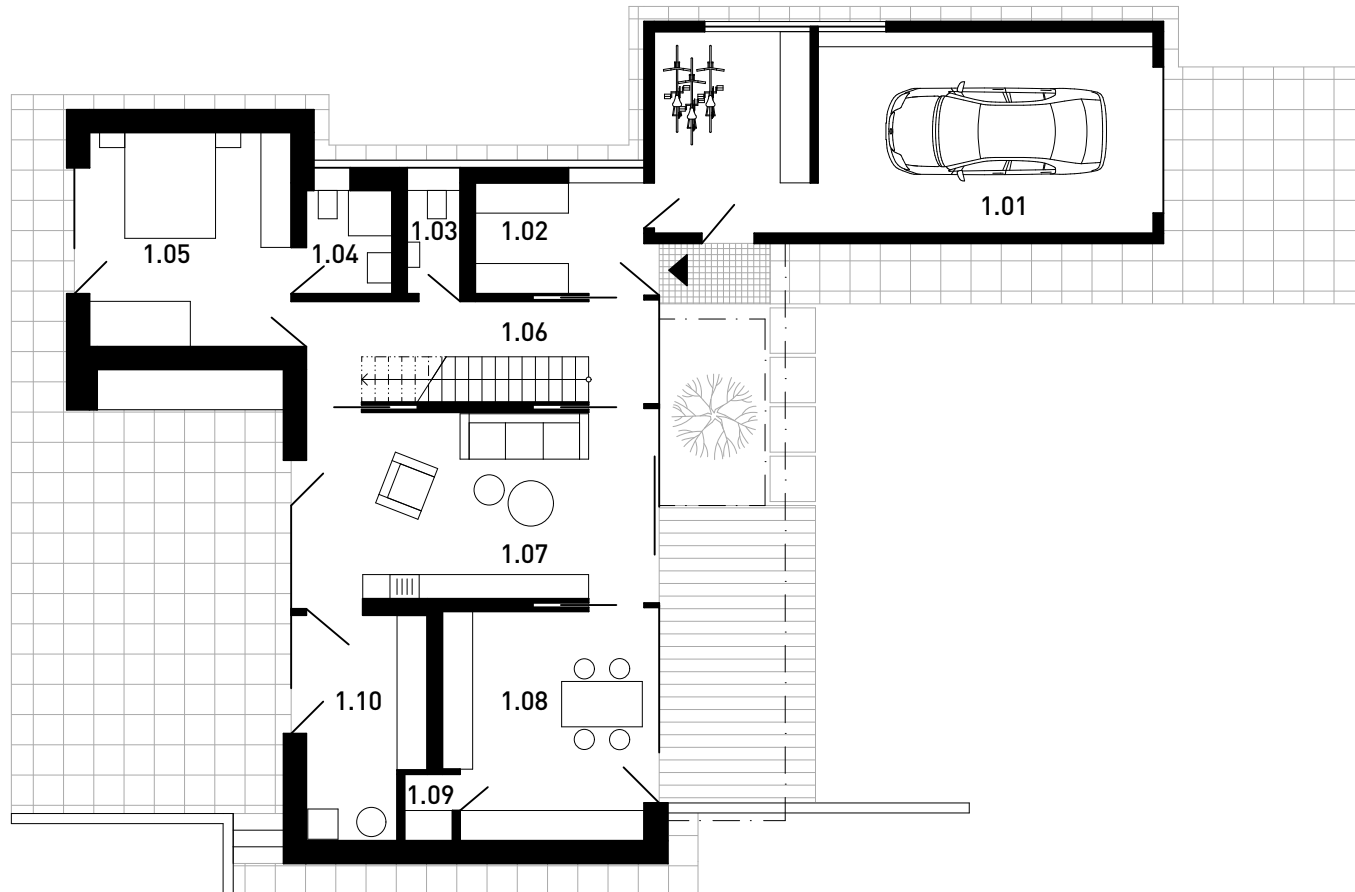

RODINNÝ DŮM ČERNOŠICE

1.NP

- 1.01 GARÁŽ
- 1.02 ZÁDVEŘÍ
- 1.03 WC
- 1.04 KOUPELNA HOST
- 1.05 POKOJ HOSTA
- 1.06 HALA
- 1.07 OBÝVACÍ POKOJ
- 1.08 KUCHYNĚ
- 1.09 SPIŽ
- 1.10 TECHNICKÁ MÍSTNOST

5 m