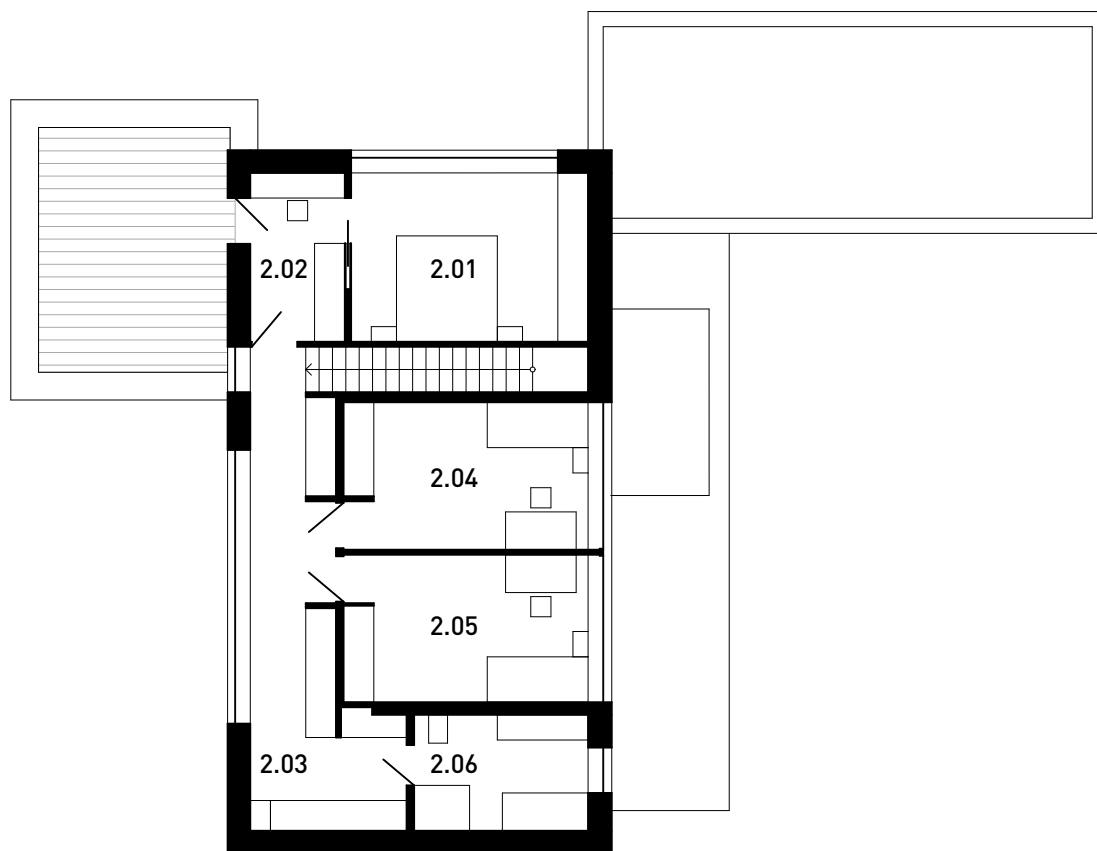

RODINNÝ DŮM ČERNOŠICE

2.NP

- 2.01 LOŽNICE
- 2.02 PRACOVNA
- 2.03 CHODBA
- 2.04 DĚTSKÝ POKOJ
- 2.05 DĚTSKÝ POKOJ
- 2.06 KOUPELNA

5 m